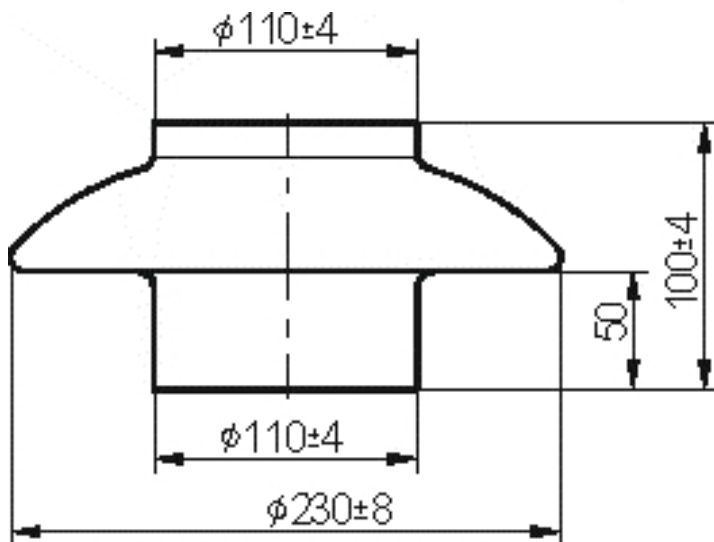

ИО-1А

Напряжение

- выдерживаемое частотой 50Гц в сухом состоянии

кВ

40

- номинальное (рекомендуемое)

кВ

6